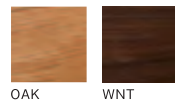

Price: ¥33,000 (税別)

Material: ウォールナット突板 (PU塗装)

ケイティー 75ソファサイドテーブル

Size: W210×D750×H550/500/450mm(3段階)

Price: ¥33,000 (税別)

Material: ウォールナット突板 (PU塗装)

PRODUCT CATALOGUE
PROPOSAL OF BROWN FURNITURE IN 2019