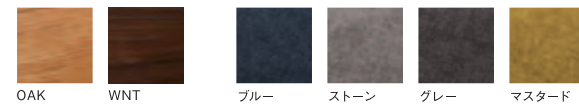

ジェス センターテーブル

[95] Size: W950×D450×H470/420/370mm(3段階) Price: ¥41,500 (税別)

[120] Size: W1200×D450×H470/420/370mm(3段階) Price: ¥50,000 (税別)

Material: ウォールナット突板 (PU塗装)