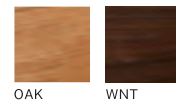

Price: ¥33,000 (税別)

Material: ウォールナット突板 (PU塗装)

ケイティー 75ソファサイドテーブル

Size: W210×D750×H550/500/450mm(3段階)

Price: ¥33,000 (税別)

Material: ウォールナット突板 (PU塗装)

PRODUCT CATALOGUE
PROPOSAL OF BROWN FURNITURE IN 2019