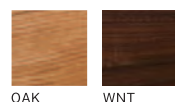

ベル スタッキングスツール
Size: W440×D400×H450mm
Price: **¥9,700** (税別)
Material: ウォールナット突板 (NC塗装)