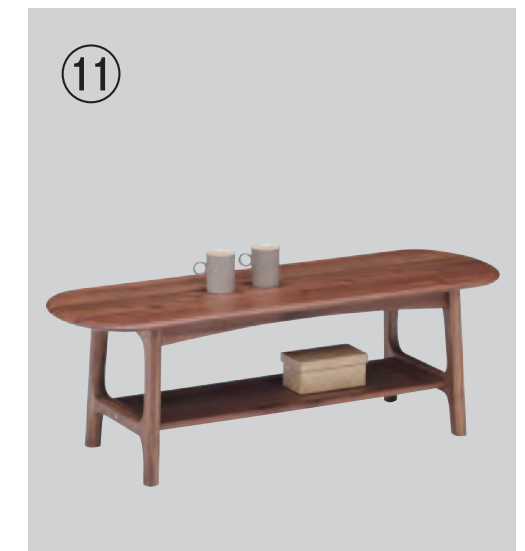

11. フラン 120センターテーブル

Size: W1200×D400×H400mm Price: **¥67,000** (税別)
Material: ウォールナット無垢材 (PU塗装)