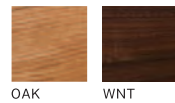

エド ハイチェア
Size: W450×D490×H850×SH600mm
Price: **¥32,500** (税別)
Material: ウォールナット無垢材 (PU塗装)・PVC合成皮革