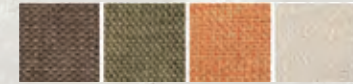

グリル ソファ ファブリック/デニム

[2P] Size: W1400×D890×H810(SH410)mm Price: **¥150,000**(税別)
[3P] Size: W1800×D890×H810(SH410)mm Price: **¥167,000**(税別)
Color: ブラウン、グリーン、オレンジ、アイボリー、ベージュ01、キャメル04、オイルレザー、デニム
Material: ウォールナット無垢材(一部アカシア無垢材)・座面下スノコ敷
背クッション/フェザー・シリコンフィル
座クッション/ウレタンフォーム・カバーリングタイプ

ブラウン グリーン オレンジ アイボリー